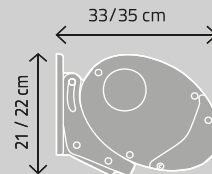

SCRIGNO 300

Markiisiin tärkeimmät osat, vahvat ja laadukkaat nivelvarret, runko-osat sekä kankaan laatu varmistavat pitkäikäisyyden ja tekevät Scrigno 300 -markiisista kestävän hankinnan.

Yksityiskohdat, kuten mahdollisuus sijoittaa kannakkeet vapaasti koko markiisin leveydeltä, kaltevuuden säätö sekä vedenpoistoura etuprofilissa lisäävät käyttömukavuutta. Kankaiden valmistuksessa yhdistetyt pitkä kokemus ja uusien osaaminen takaavat kankaan värin ja ryhdin pitkäikäisyyden. Pintakäsittelyssä on hyödynnetty nanoteknologiaa. Scrigno 300 -malli on aina täysin koteloitu. Kotelo ja runko-osat saatavana erikoistilauksesta poltto maalattuna kaikkiin RAL-sävyihin.

valkea RAL 9010