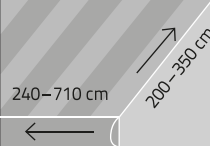

SCRIGNO 300

Markiisiin tärkeimmät osat, vahvat ja laadukkaat nivelvarret, runko-osat sekä kankaan laatu varmistavat pitkäikäisyyden ja tekevät Scrigno 300 -markiisista kestävän hankinnan.

Yksityiskohdat, kuten mahdollisuus sijoittaa kannakkeet vapaasti koko markiisin leveydeltä, kaltevuuden säätö sekä vedenpoistoura etuprofilissa lisäävät käyttömukavuutta. Kankaiden valmistuksessa yhdistetyt pitkä kokemus ja uusien osaaminen takaavat kankaan värin ja ryhdin pitkäikäisyyden. Pintakäsittelyssä on hyödynnetty nanoteknologiaa. Scrigno 300 -malli on aina täysin koteloitu. Kotelo ja runko-osat saatavana erikoistilauksesta poltto maalattuna kaikkiin RAL-sävyihin.

valkea RAL 9010