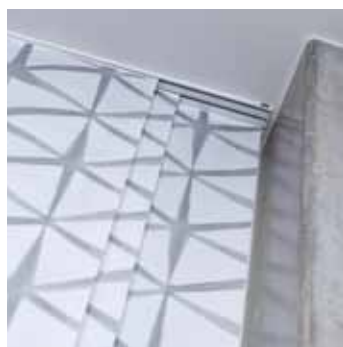

Paneeliverhot

Leveät tai kapeat paneelit
Valitset itse paneelin leveyden – 25 cm:stä aina 120 cm:iin.