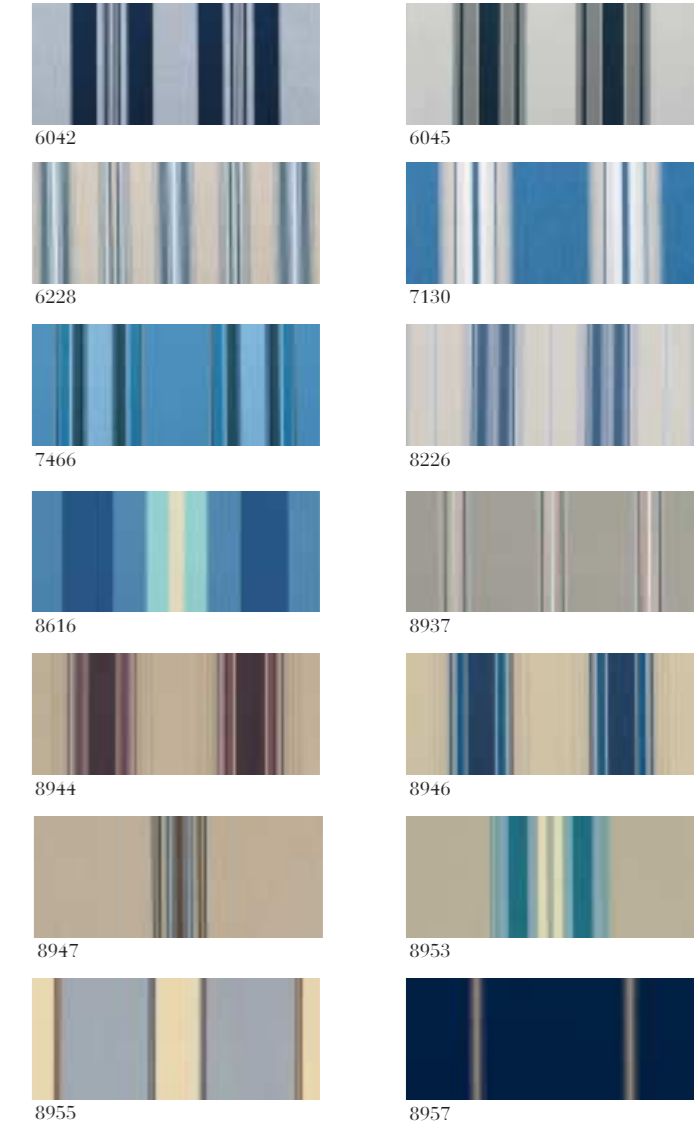

Blockrandiga

Ny-Klassiska

Fire

Green

Nature

Sun

Azur